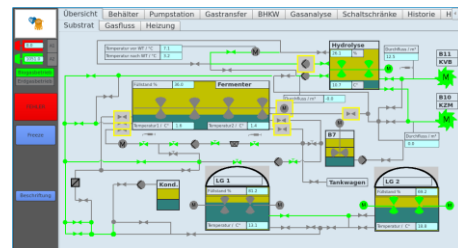

ÜBER UNS

Wir sind ein junges, innovatives Unternehmen im Tätigkeitsfeld der erneuerbaren Energien.

Als marktführender Anbieter von individuellen Analysesystemen und Automatisierungslösungen sind wir weltweit anerkannt tätig. Neben dem Wachstum in unseren Kernbereichen streben wir aktuell eine Geschäftserweiterung in die Elektromobilität und den Smart Home Bereich an.

IHR ANSPRECHPARTNER

STEFAN MAIER
TEL. +49 (0) 8761 / 7216 2-0
JOBS@AWITE.DE
WWW.AWITE.DE

AWITE BIOENERGIE GMBH
GRÜNSEIBOLDSDORFER WEG 5
D-85416 LANGENBACH